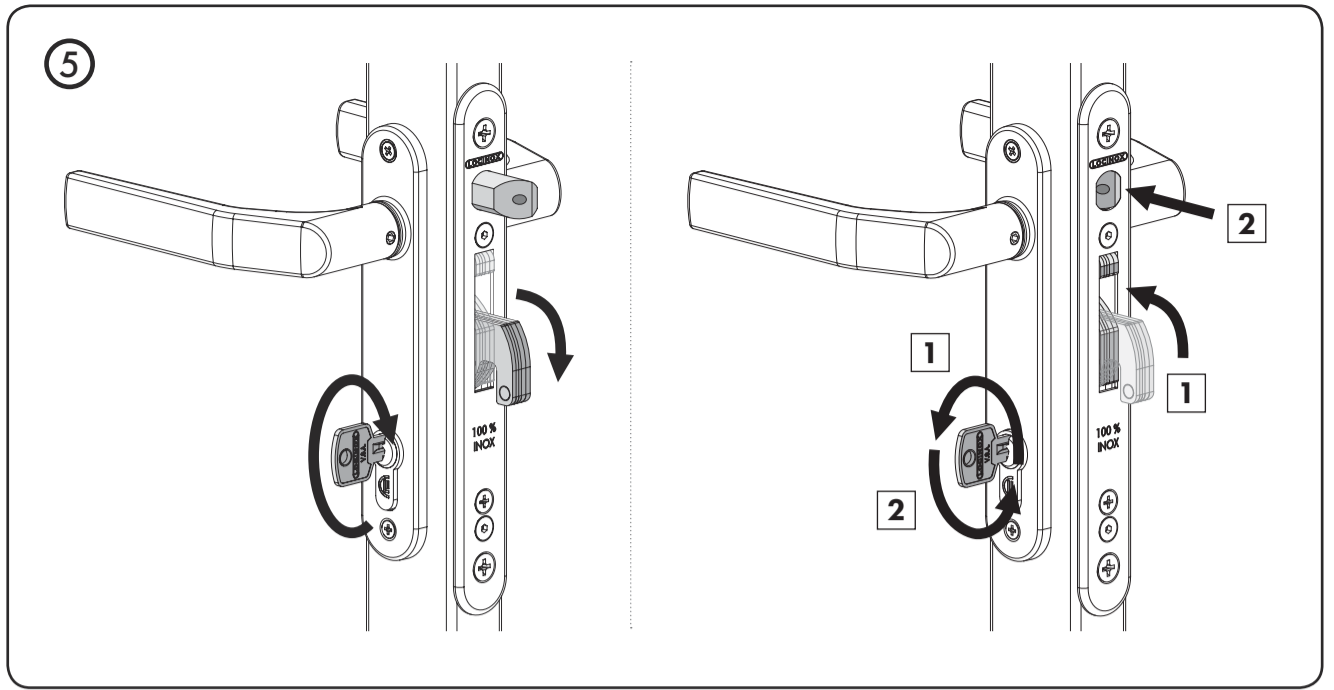

SIXTYLOCK	
A	40 mm 1-9/16"
B	min. 60 mm min. 2-3/8"
C	57 mm 2-1/4"

②

HEX 3 mm

180°

③

CLICK-IT!

PH3

pictures@locinox.com