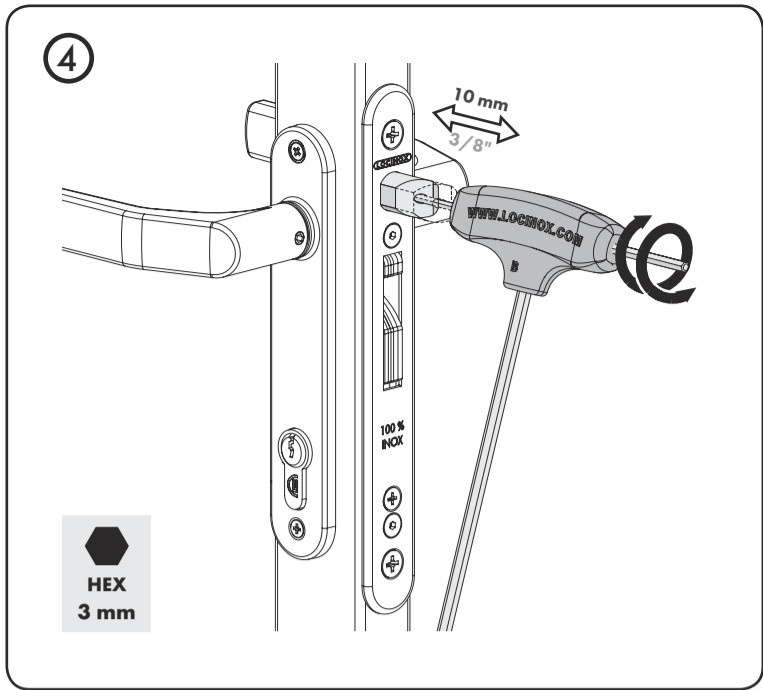

SIXTYLOCK	
A	40 mm 1-9/16"
B	min. 60 mm min. 2-3/8"
C	57 mm 2-1/4"

②

HEX 3 mm

180°

③

CLICK-IT!

PH3

pictures@locinox.com