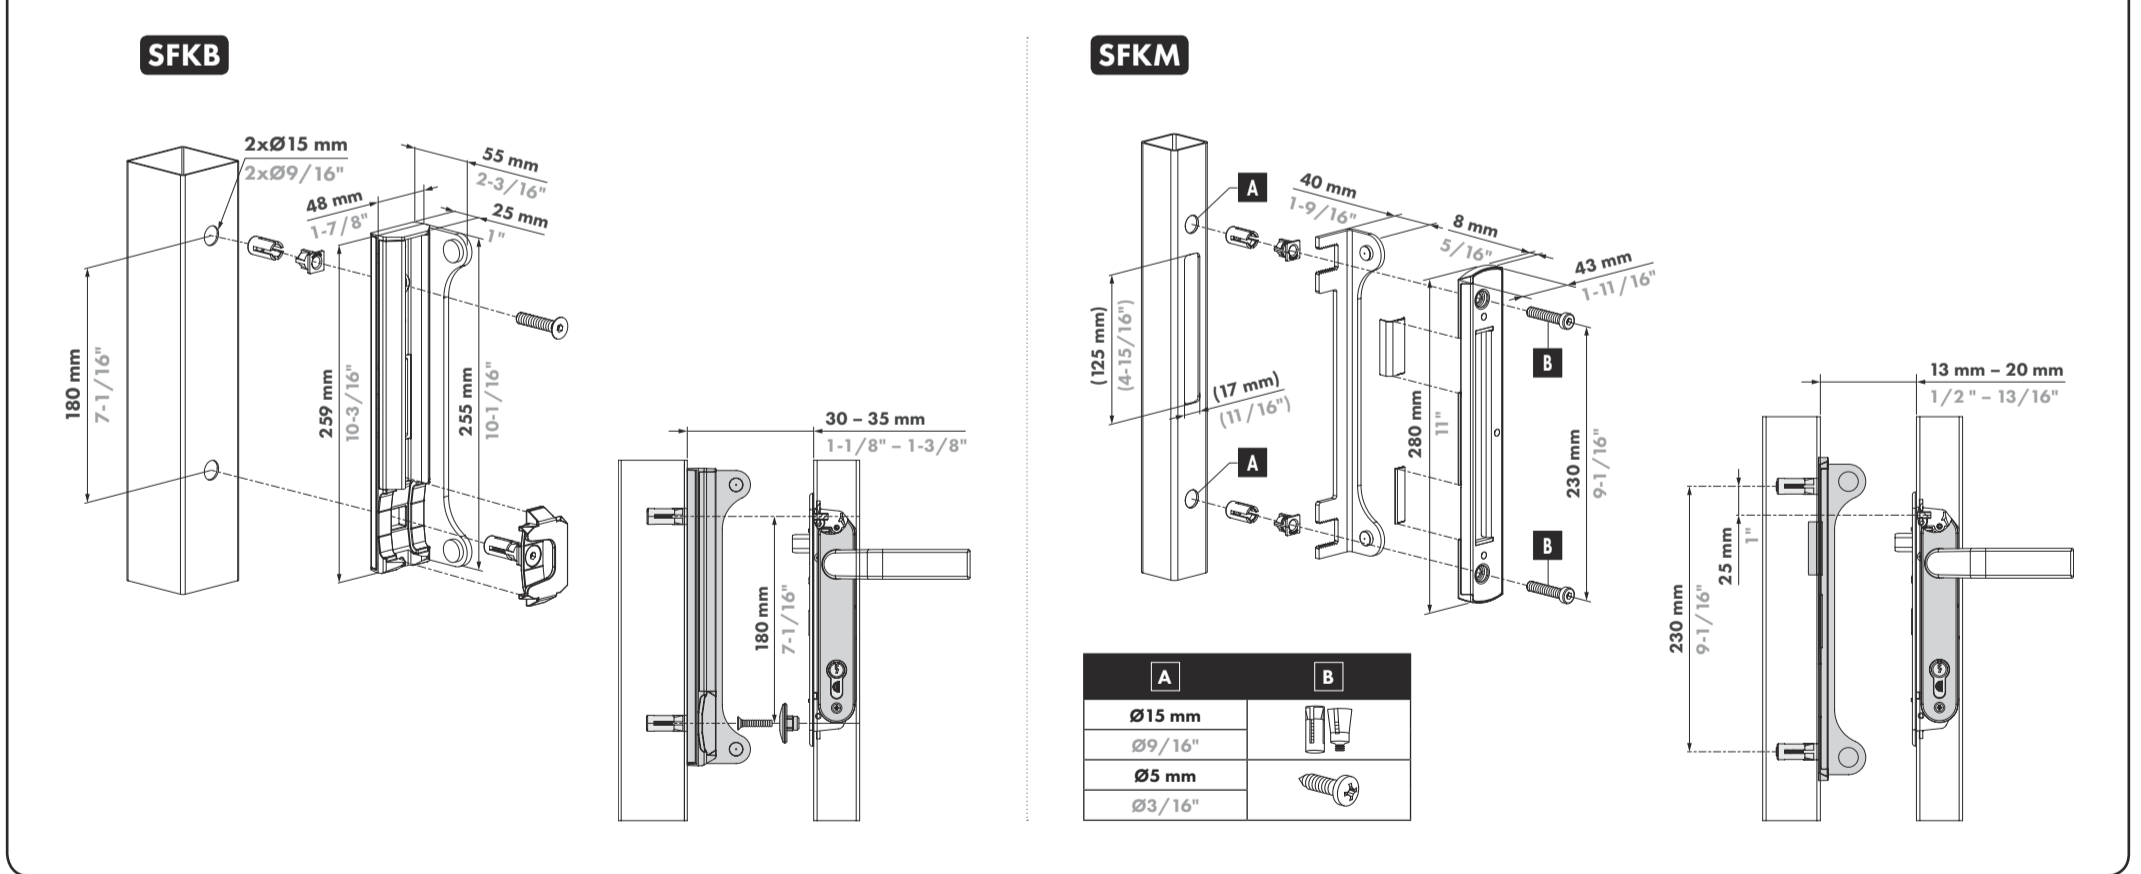

SIXTYLOCK	
A	40 mm 1-9/16"
B	min. 60 mm min. 2-3/8"
C	57 mm 2-1/4"

②

HEX 3 mm

180°

③

CLICK-IT!

PH3

pictures@locinox.com