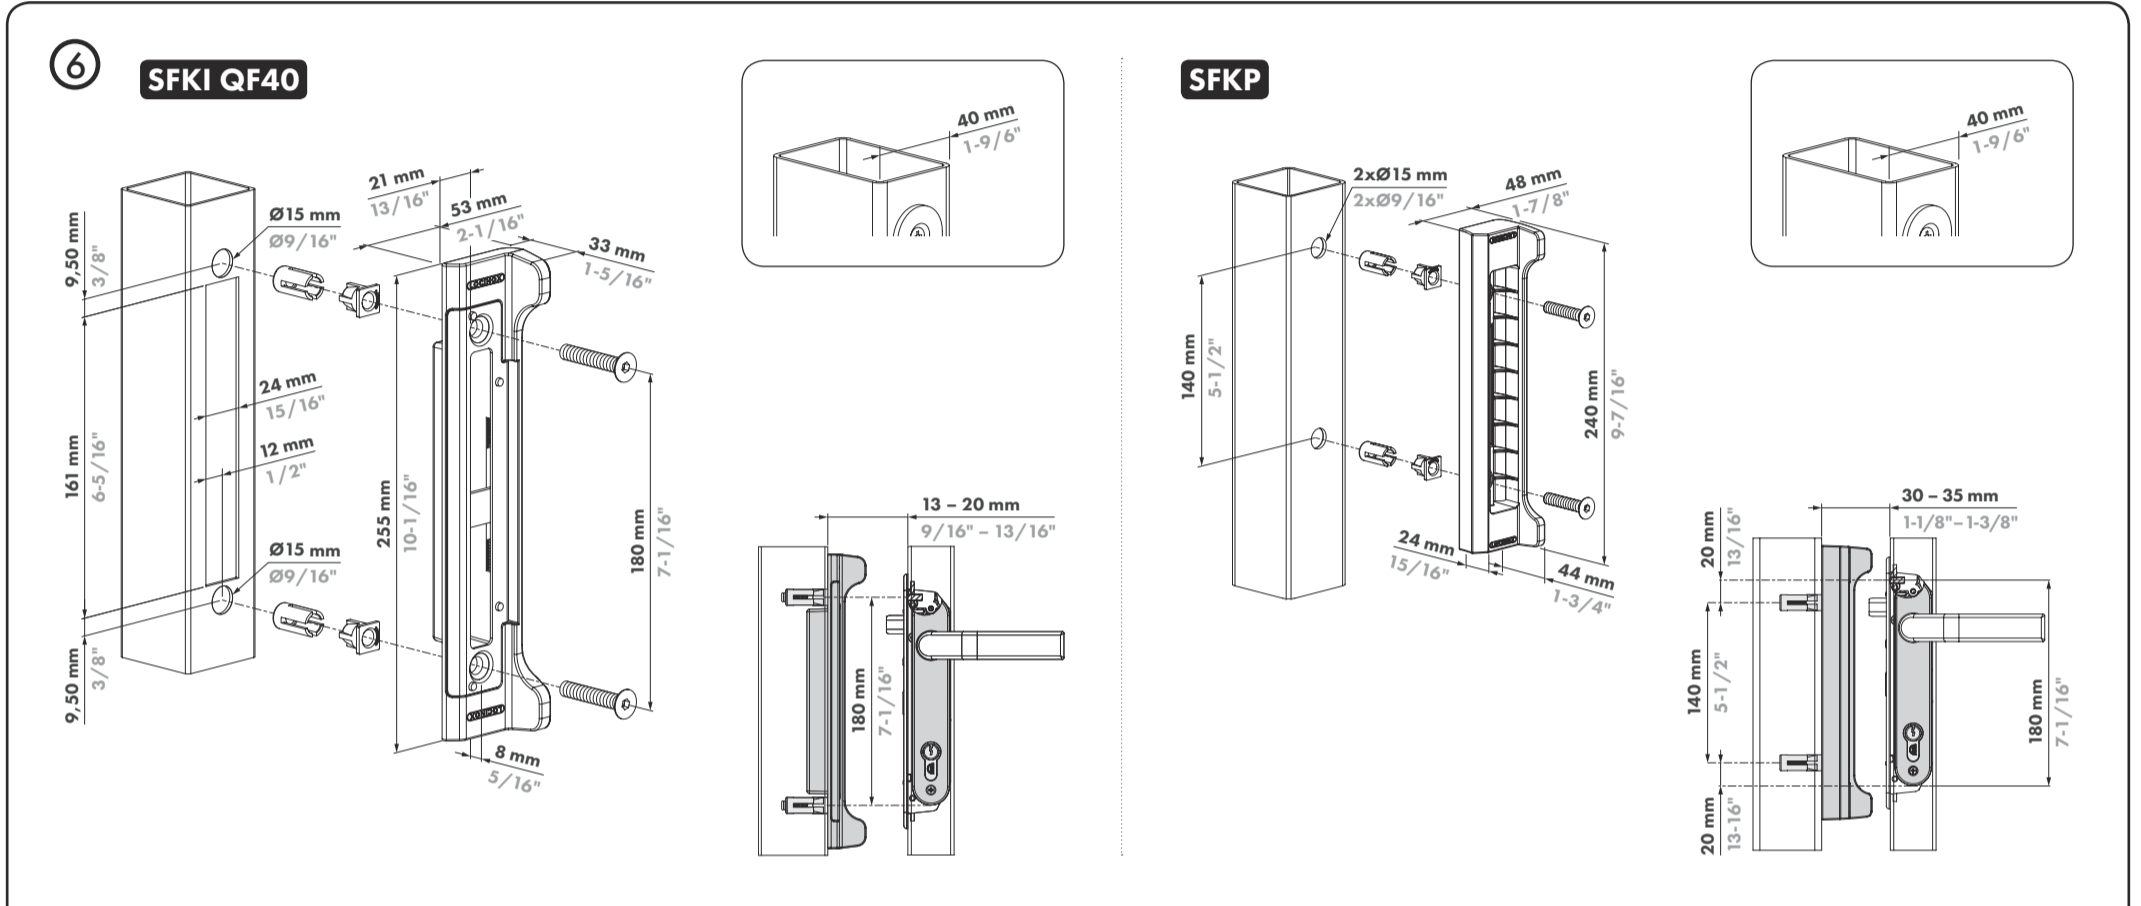

SIXTYLOCK	
A	40 mm 1-9/16"
B	min. 60 mm min. 2-3/8"
C	57 mm 2-1/4"

②

HEX 3 mm

180°

③

CLICK-IT!

PH3

pictures@locinox.com