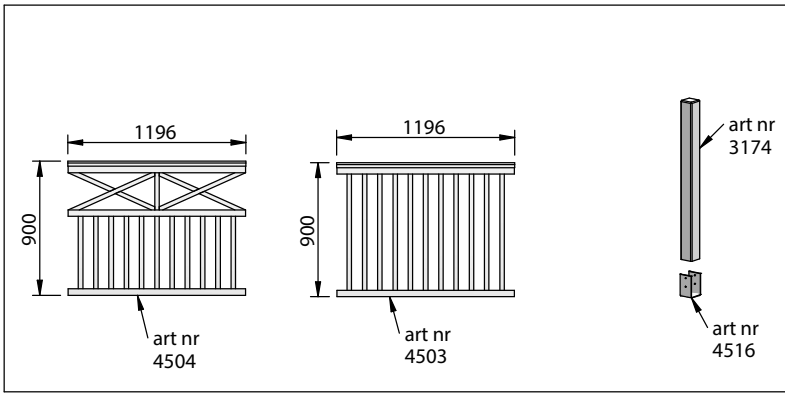

MONTERINGSANVISNING AV ALTANRÄCKE KRYSS OCH RIBB

Beslag altanräcke art nr 3788
består av:

Verktyg