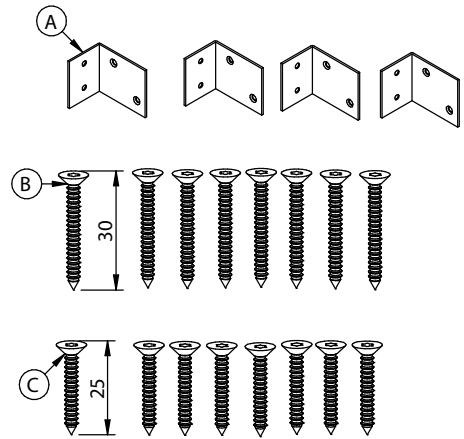

MONTERINGSANVISNING AV ALTANRÄCKE KRYSS OCH RIBB

Beslag altanräcke art nr 3788
består av:

Verktyg